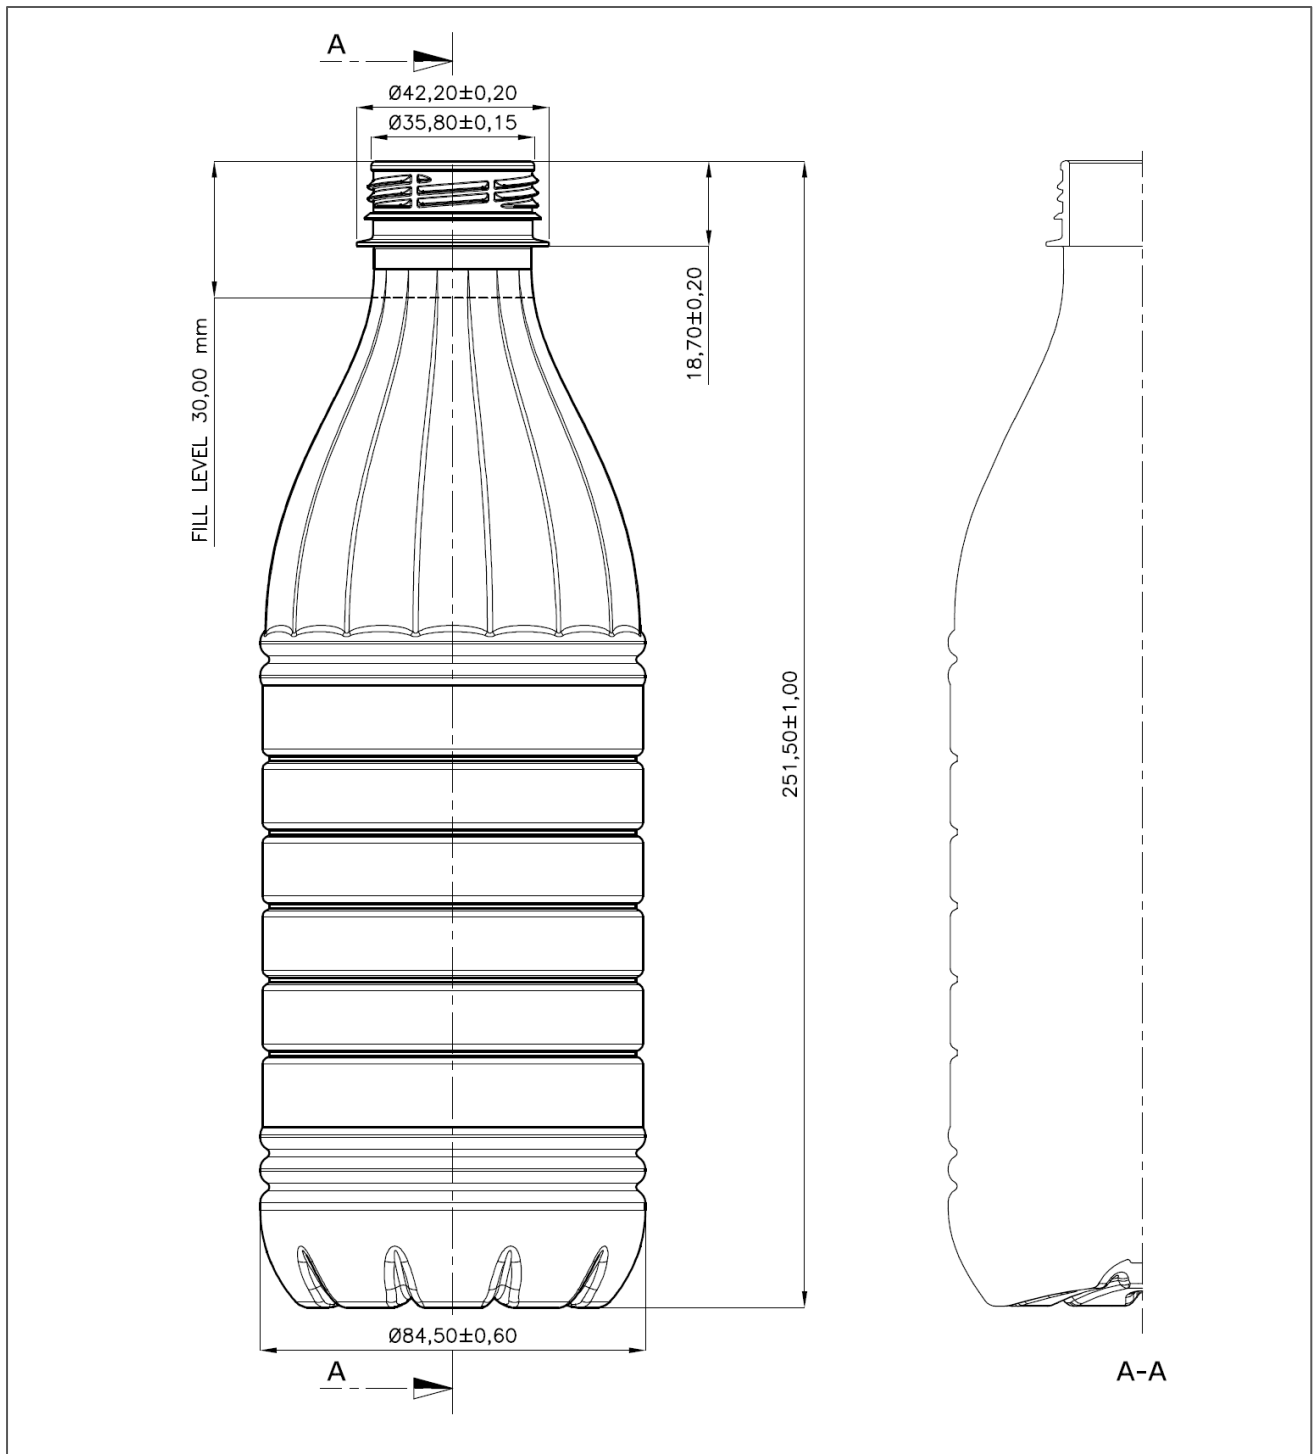

I.F.A.P. S.p.A.

Via Mazzini 10 - 33057 Palmanova UD

tel +39(0)432 928541 fax +39(0)432 928478

www.ifap.it info@ifap.it

Bottiglia latte lt. 1,0 TONDA			
Filetto	A&F Light	Diametro Filetto	37,20 ± 0,15 mm.
Disegno n°	11-707B01 VAR 1	Peso	22,00 gr.
Data disegno	07/02/2011	Codice	PPB2200100