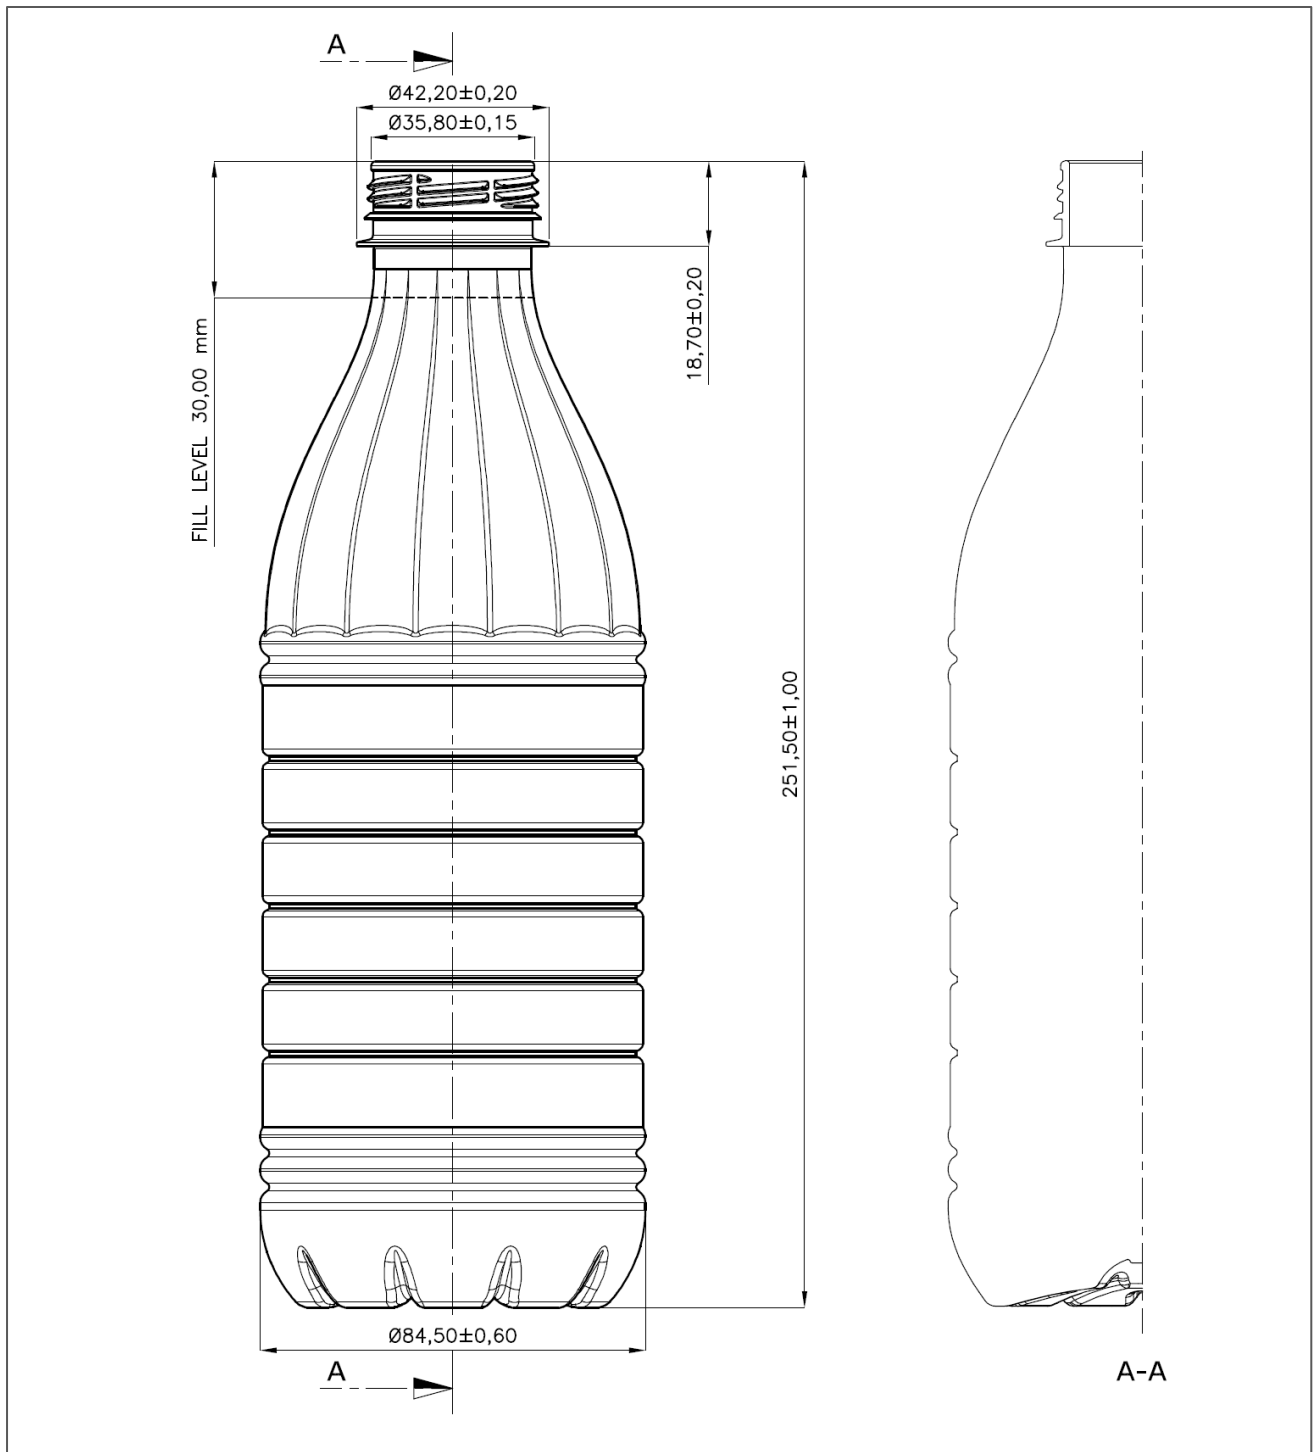

I.F.A.P. S.p.A.

Via Mazzini 10 - 33057 Palmanova UD

tel +39(0)432 928541 fax +39(0)432 928478

www.ifap.it info@ifap.it

Bottiglia latte lt. 1,0 TONDA			
Filetto	A&F Light	Diametro Filetto	37,20 ± 0,15 mm.
Disegno n°	11-707B01 VAR 1	Peso	25,00 gr.
Data disegno	07/02/2011	Codice	PBB2500100