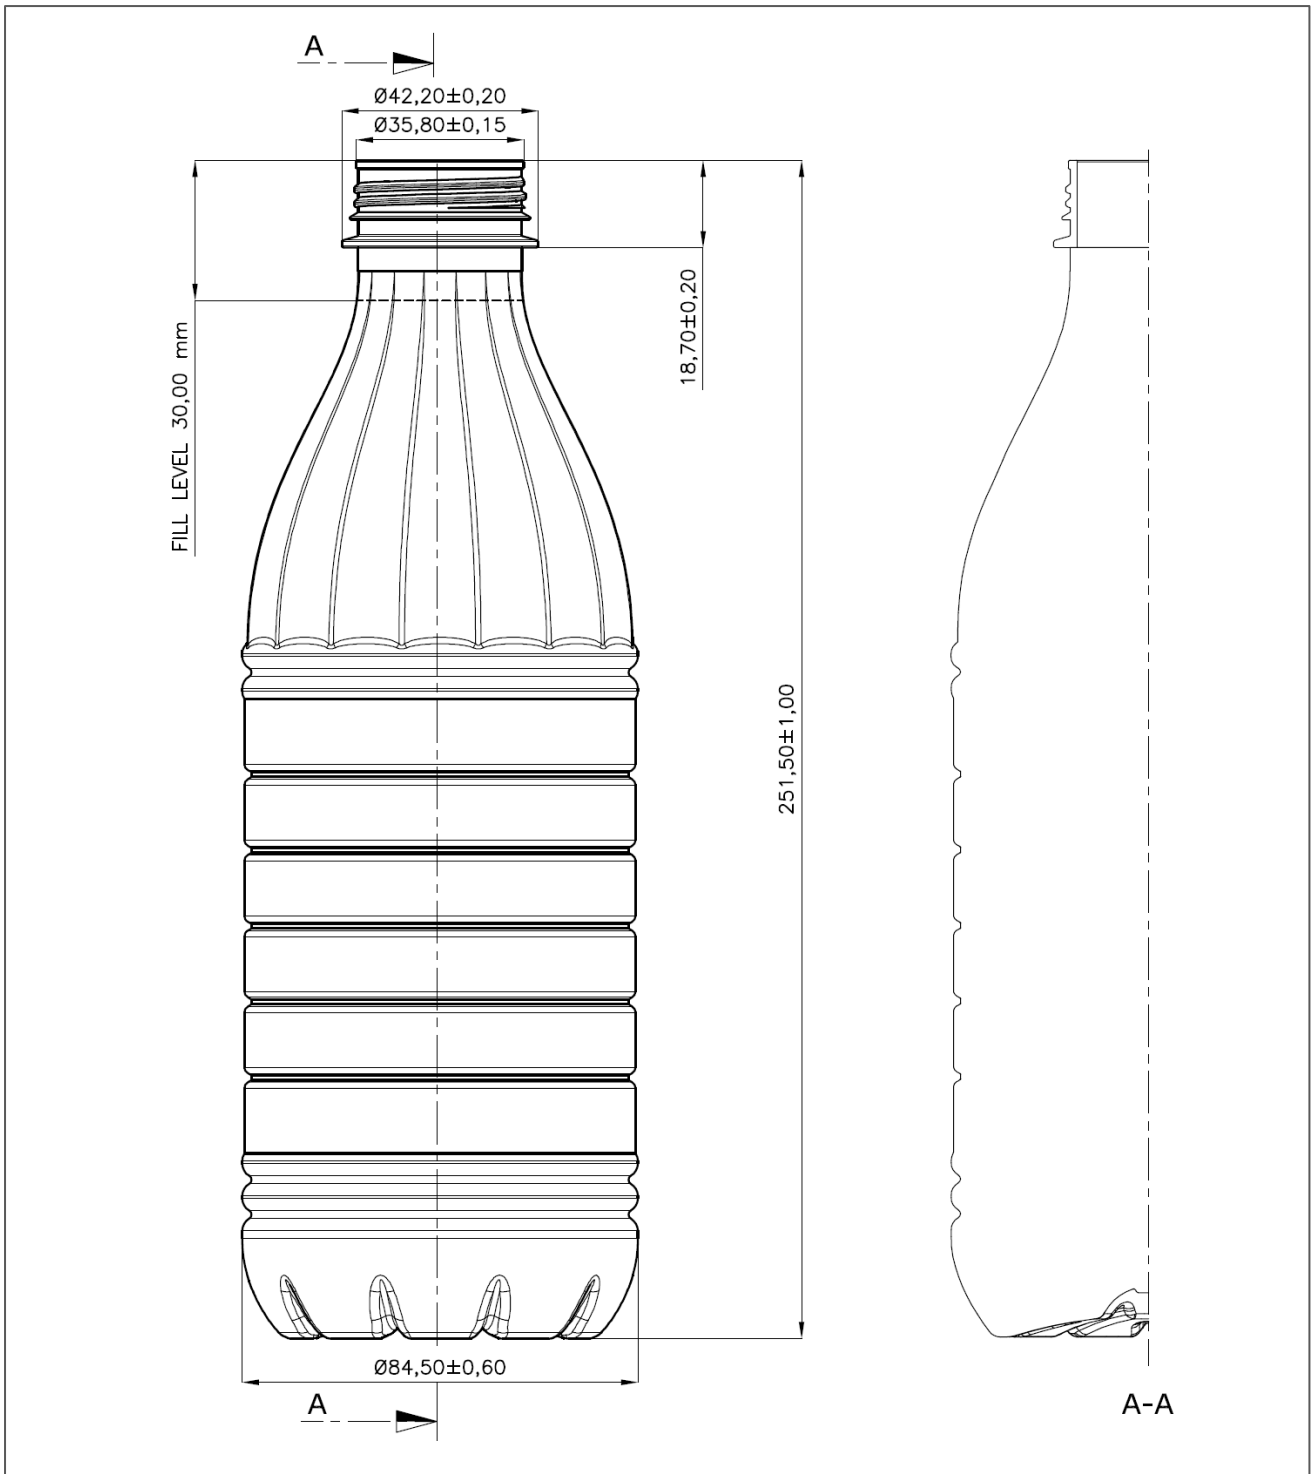

I.F.A.P. S.p.A.

Via Mazzini 10 - 33057 Palmanova UD

tel +39(0)432 928541 fax +39(0)432 928478

www.ifap.it info@ifap.it

Bottiglia latte lt. 1,0 TONDA

Filetto	A&F	Diametro filetto	$37,20 \pm 0.15$ mm.
Disegno n°	11-707B01	Peso	25,60 gr.
Data disegno	07/02/2011	Codice	PBA2560100W