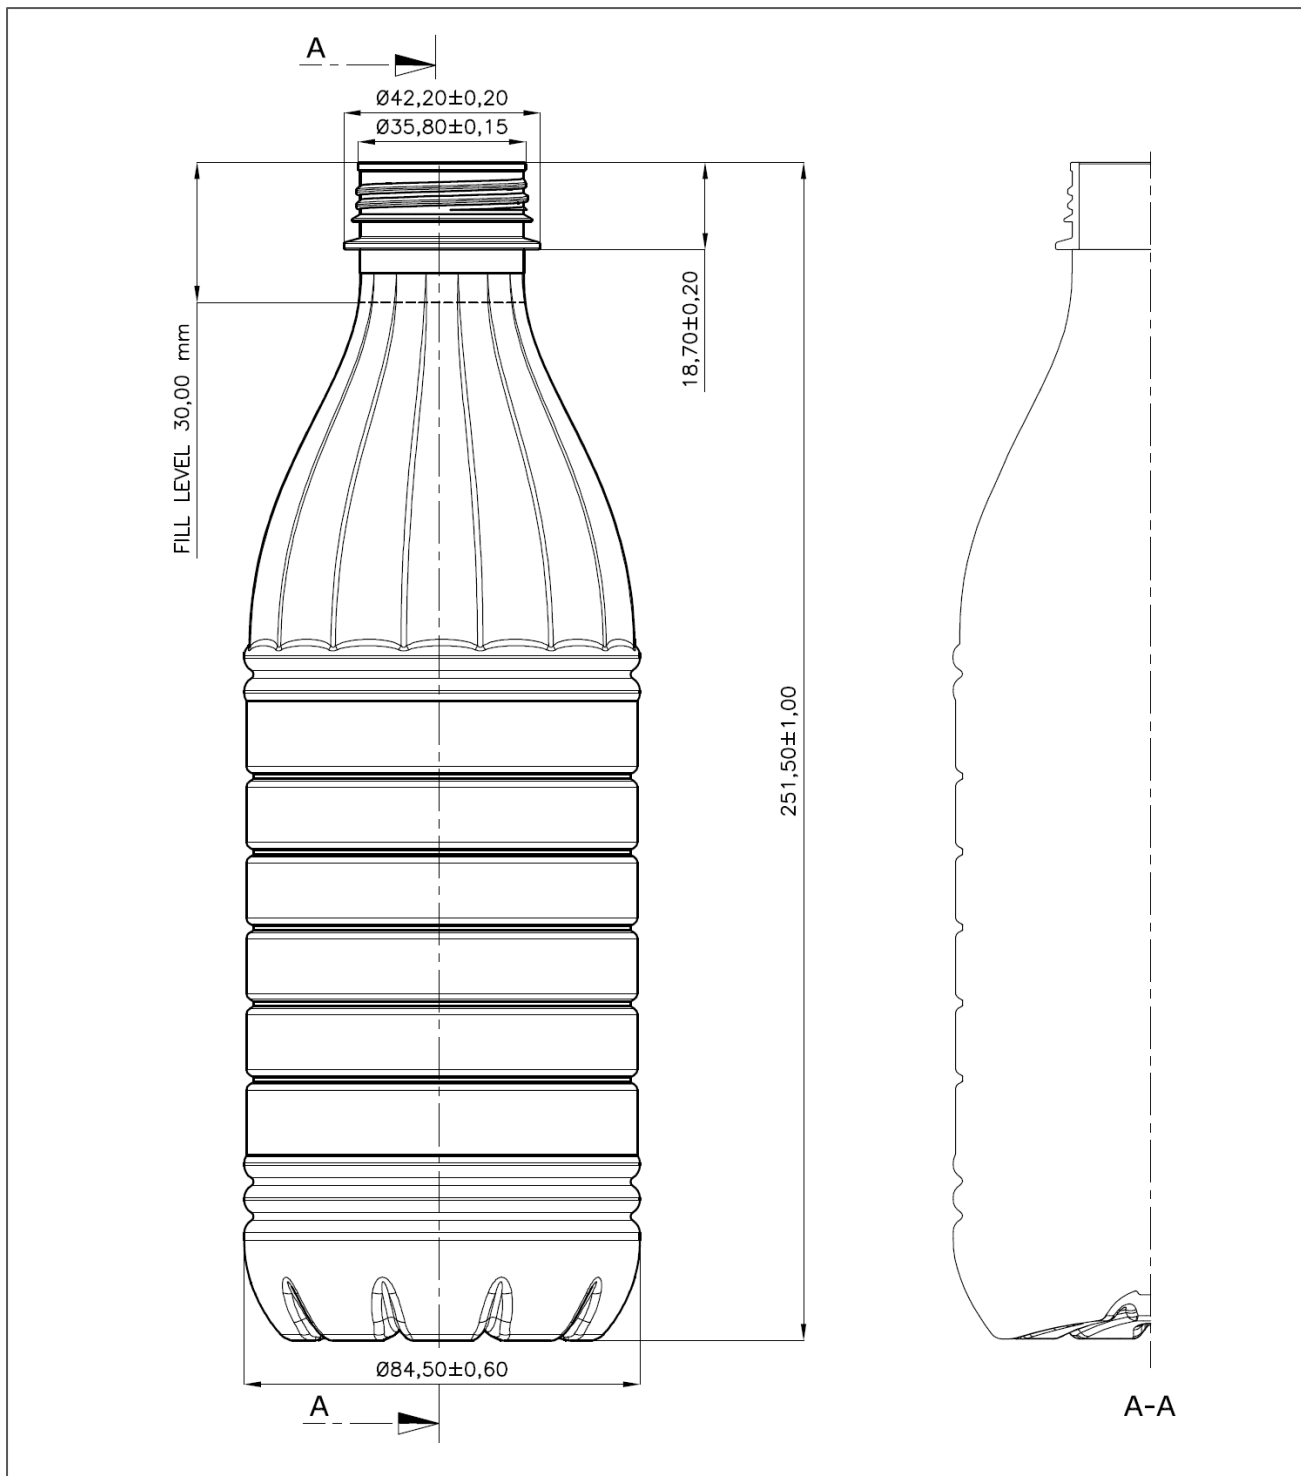

I.F.A.P. S.p.A.

Via Mazzini 10 - 33057 Palmanova UD

tel +39(0)432 928541 fax +39(0)432 928478

www.ifap.it info@ifap.it

Bottiglia latte lt. 1,0 TONDA			
Filetto	A&F	Diametro filetto	37,20 ± 0.15 mm.
Disegno n°	11-707B01	Peso	27,00 gr.
Data disegno	07/02/2011	Codice	PBA2700100W