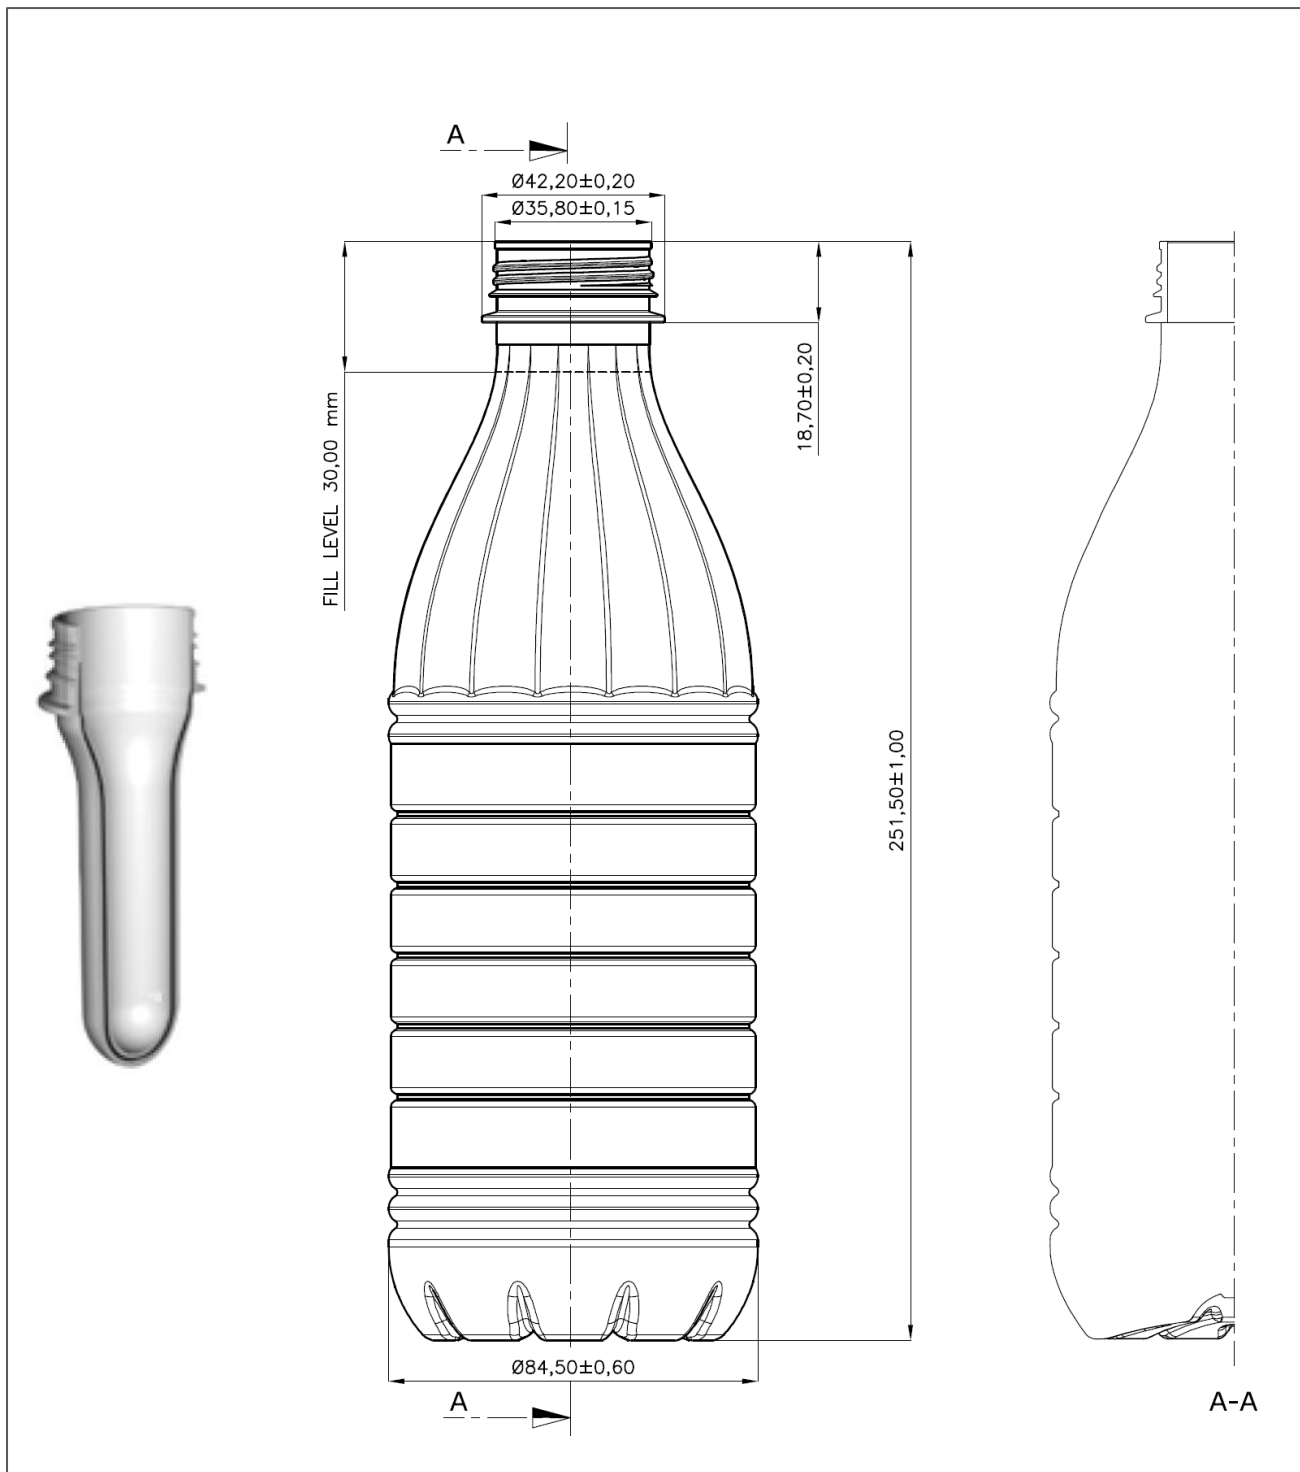

I.F.A.P. S.p.A.

Via Mazzini 10 - 33057 Palmanova UD

tel +39(0)432 928541 fax +39(0)432 928478

www.ifap.it info@ifap.it

Bottiglia latte lt. 1,0 TONDA MULTISTRATO			
Filetto	A&F	Diametro filetto	37.20 ± 0.15 mm.
Disegno n°	11-707B01	Peso	31,00 gr.
Data disegno	07/02/2011	Codice	PBA3100100.WB